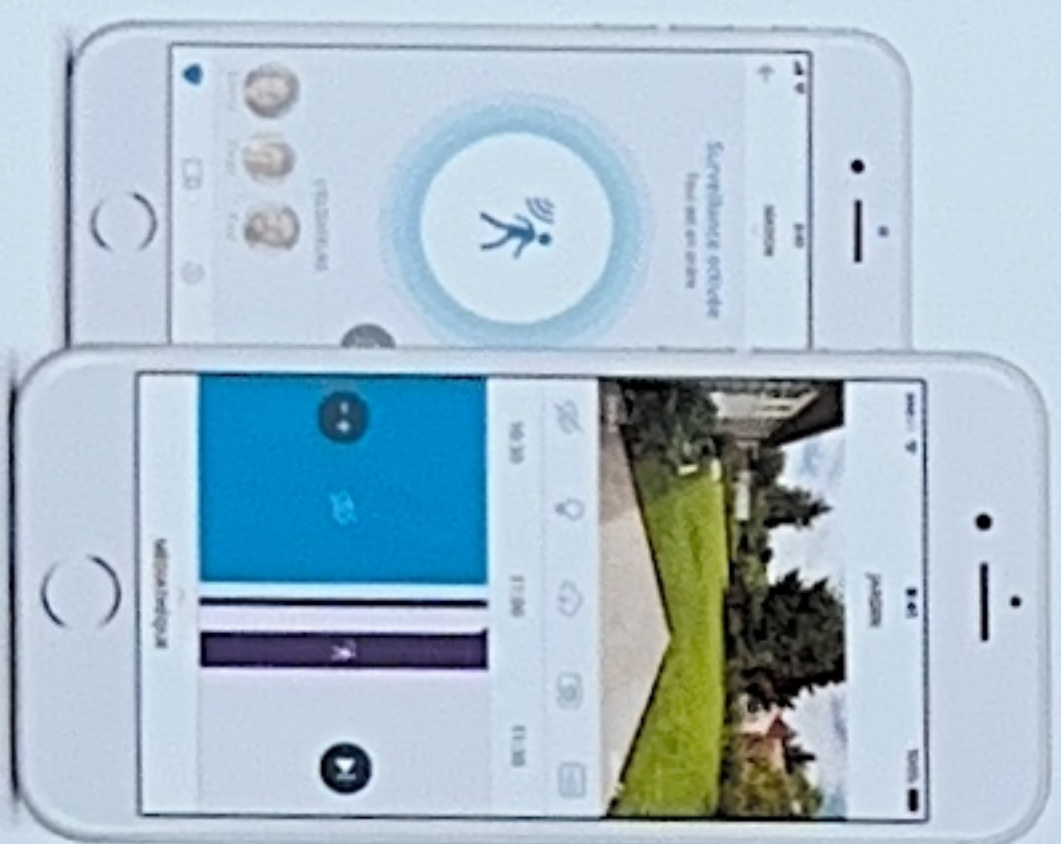

La caméra de surveillance extérieure la plus dissuasive

À tout moment et où que vous soyez, gardez un œil sur votre maison et assurez-vous que tout est en ordre.

Lorsqu'une intrusion est détectée, vous recevez gratuitement une vidéo de l'incident et pouvez ainsi activer la sirène 110 dB depuis l'application « Somfy Protect ».

Cette dissuasion sonore est renforcée par un éclairage automatique si vous avez choisi de relier votre caméra à un luminaire.

Full HD 1080p
Vision nocturne

Grand angle 130°
Zoom x8

Haut-parleur
et microphone

Détection de
mouvement avancée

Sirène 110dB
intégrée

Accès permanent
à la vidéo en direct

Alertes en
temps réel

Vidéos gratuites
sur détection

Activation
intelligente

Gestion possible
d'un luminaire

Application
« Somfy Protect »

S'adapte à tous les besoins

Maison de ville, maison de campagne,
Outdoor Camera s'adapte à chaque foyer.

Deux couleurs disponibles
pour s'intégrer parfaitement
à votre maison.

Trois modes d'installation
pour s'adapter à votre configuration
électrique.